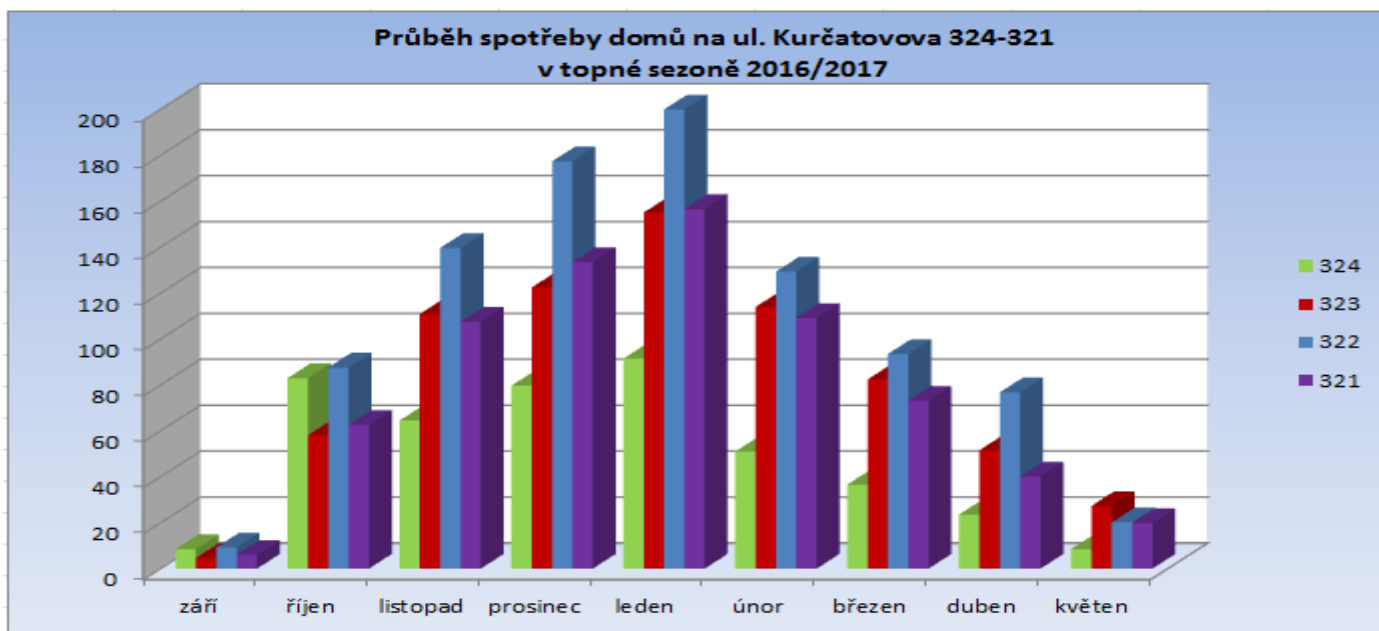

Otopná plocha	Kurčatovova 324			Kurčatovova 323			Kurčatovova 322			Kurčatovova 321		
	4180			4207,7			4232,7			4207,7		
Rok	2015	2016	2017	2015	2016	2017	2015	2016	2017	2015	2016	2017
leden	142,3	172,4	91,5	110,5	127,2	155,1	157,7	188,4	236,2	164,4	181,5	156,6
únor	144,2	123,1	51	116,1	93,2	114	164,4	135,7	129,4	167,2	128,4	109,2
březen	104	117,8	36,6	85,6	113	82,4	117,7	127,5	93,5	117,6	152,8	73,1
duben	56,4	59,9	23,6	50,4	54,9	51,6	65	65	76,8	65,1	65,7	40,1
květen	19,1	17,7	8,5	15,6	18,4	27,3	20,4	18,7	20,2	20,2	20	19,8
červen	0	0		0	0		0	0		0	0	
červenec	0	0		0	0		0	0		0	0	
srpen	0	0		0	0		0	0		0	0	
září	17,1	8,5		12,7	4,7		12,5	9,3		18,4	6	
říjen	80,8	83		63,7	58,1		96,6	87,6		84,6	62,6	
listopad	96	64,5		69,5	110,9		111,1	139,7		96,6	107,5	
prosinec	115,7	79,7		102,8	122,5		132,7	177,4		145,8	133,5	
Celkem	775,6	726,6	211,2	626,9	702,9	430,4	878,1	949,3	556,1	879,9	858	398,8

Porovnání spotřeby tepla září/2016 - květen/2017